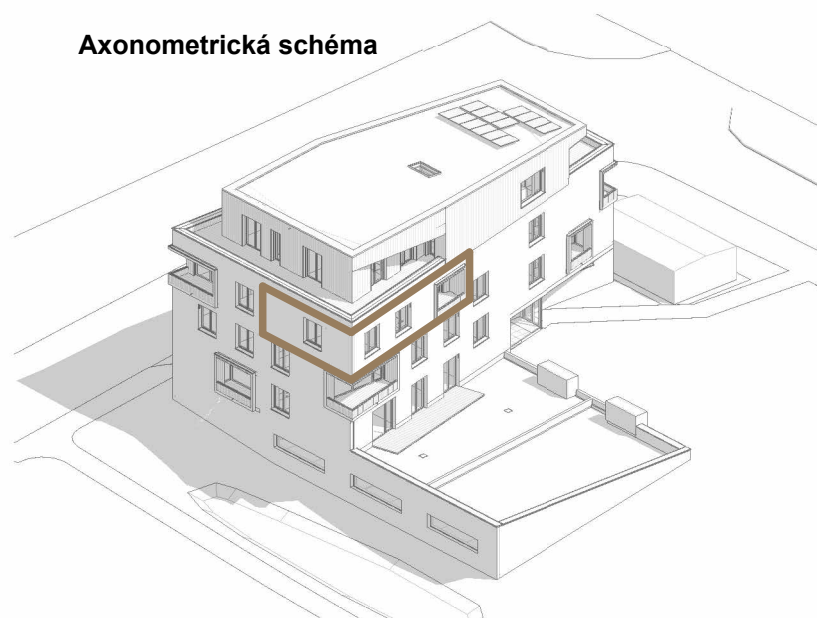

Bytový dům

ZDABOŘ

Číslo bytu:

A.304

Axonometrická schéma

Schéma podlaží

Typ bytu:

3+KK