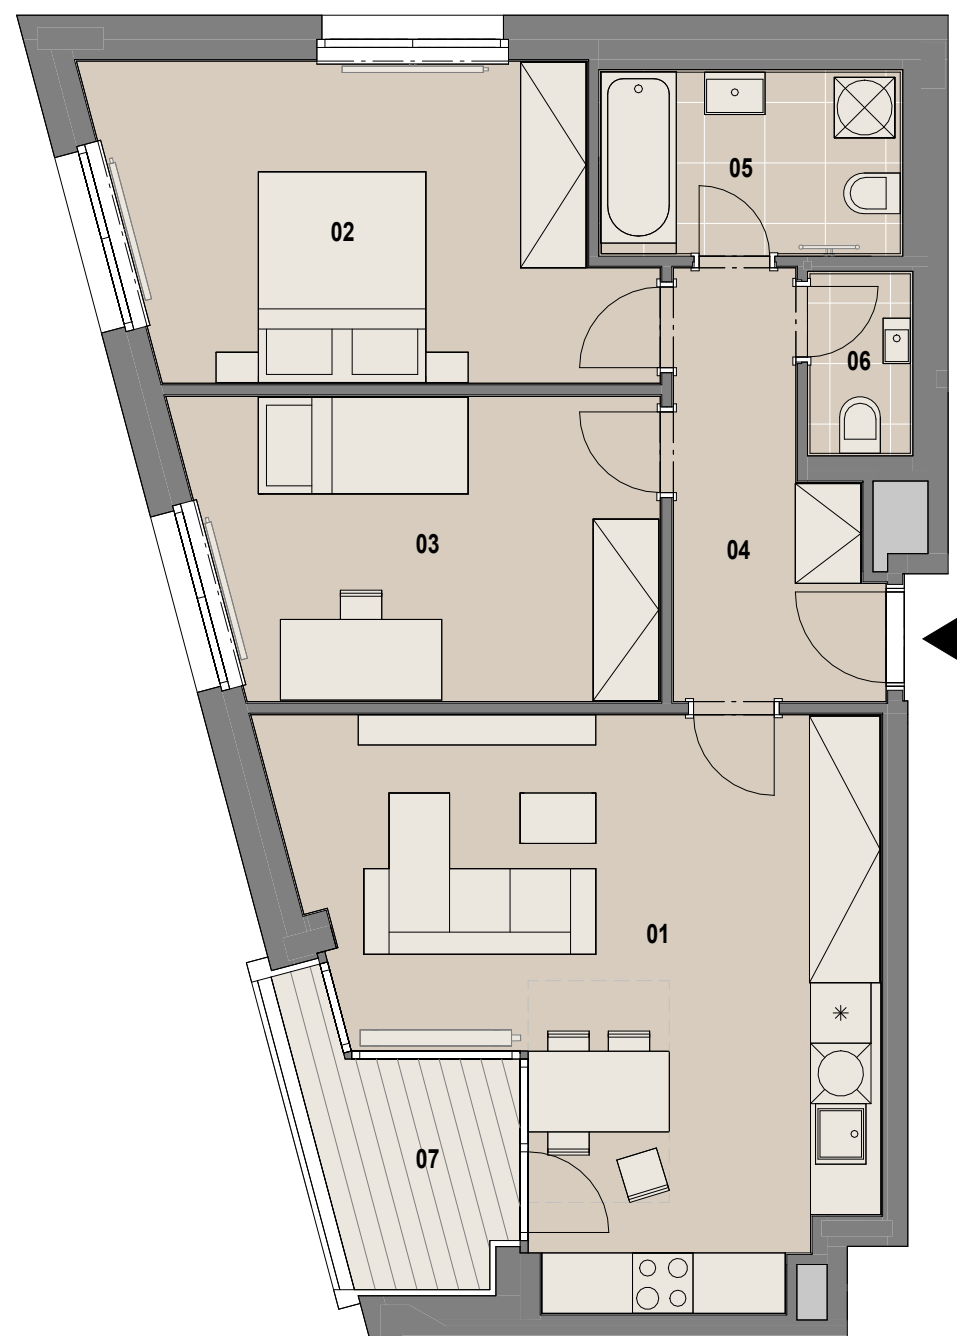

Bytový dům

ZDABOŘ

Číslo bytu:

A.304

Axonometrická schéma

Schéma podlaží

Typ bytu:

3+KK

Podlaží:

3.NP

Č.	Název místnosti	m ²
01	OBÝVACÍ POKOJ S KK	27.4 m ²
02	LOŽNICE	15.7 m ²
03	LOŽNICE	13.6 m ²
04	PŘEDSÍŇ	7.4 m ²
05	KOUPELNA s WC	5.3 m ²
06	WC	1.8 m ²
OBYTNÁ PLOCHA BYTU		71.2 m ²
SVISLÉ KONSTRUKCE		2.6 m ²
CELKOVÁ PODLAHOVÁ PLOCHA BYTU		73.8 m ²
07	LODŽIE	4.8 m ²
	SKLEP 11	4.4 m ²
	PARKOVACÍ STÁNÍ A17	

BYTOVÉ DOMY

ZDABOŘ

UPOZORNĚNÍ: Tento výkres byl zpracován pro marketingové účely. Podlahová plocha bytu je vypočtena dle Vyhl. 366/2013Sb. Plochy místností jsou pouze orientační. Vyobrazené vybavení bytu (nábytek, kuchyňská linka, elektrospotřebiče atp.) není součástí dodávky a je pouze ilustrativní. Rozsah dodávky je specifikován ve standardu a smlouvě s klientem. Investor si vyhrazuje právo na změnu.