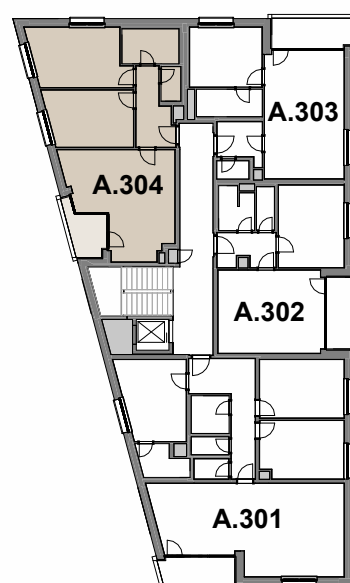

Bytový dům

ZDABOŘ

Číslo bytu:

A.304

Axonometrická schéma

Schéma podlaží

Typ bytu:

3+KK

Podlaží:

3.NP

Č.	Název místnosti	m ²
01	OBÝVACÍ POKOJ S KK	27.4 m ²
02	LOŽNICE	15.7 m ²
03	LOŽNICE	13.6 m ²
04	PŘEDSÍŇ	7.4 m ²
05	KOUPELNA s WC	5.3 m ²
06	WC	1.8 m ²
OBYTNÁ PLOCHA BYTU		71.2 m ²
SVISLÉ KONSTRUKCE		2.6 m ²
CELKOVÁ PODLAHOVÁ PLOCHA BYTU		73.8 m ²
07	LODŽIE	4.8 m ²
	SKLEP 11	4.4 m ²
	PARKOVACÍ STÁNÍ A17	

BYTOVÉ DOMY

ZDABOŘ

UPOZORNĚNÍ: Tento výkres byl zpracován pro marketingové účely. Podlahová plocha bytu je vypočtena dle Vyhl. 366/2013Sb. Plochy místností jsou pouze orientační. Vyobrazené vybavení bytu (nábytek, kuchyňská linka, elektrospotřebiče atp.) není součástí dodávky a je pouze ilustrativní. Rozsah dodávky je specifikován ve standardu a smlouvě s klientem. Investor si vyhrazuje právo na změnu.